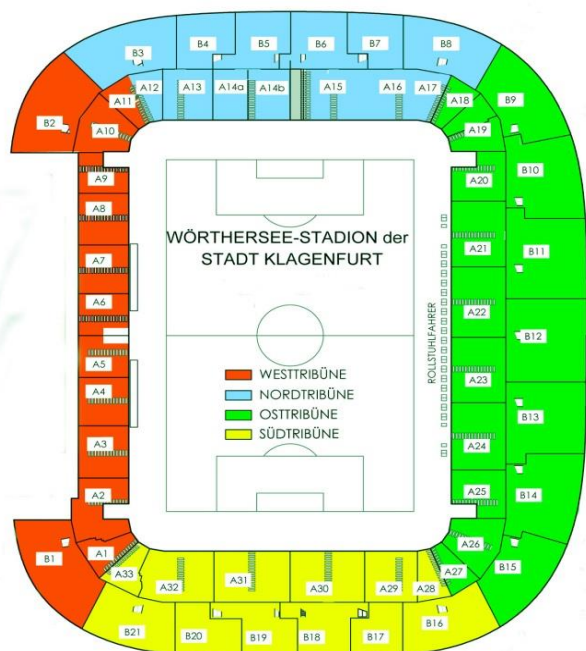

präsentiert:

Freundschaftliches Länderspiel ÖSTERREICH - MALTA

Dienstag, 31. Mai 2016, 20:30 Uhr
Wörthersee Stadion, Klagenfurt

TORSEITE: Sektor Süd/Nord

Vollpreiskarte	€	22,00
Jugendliche bis 19 Jahre, Studenten bis 26 Jahre, Pensionisten, Präsenzdiener, Behinderte	€	18,00
Kinder bis 14 Jahre	€	6,00

LÄNGSSEITE: Sektor Ost/West

Vollpreiskarte	€	32,00
Jugendliche bis 19 Jahre, Studenten bis 26 Jahre, Pensionisten, Präsenzdiener, Behinderte	€	26,00
Kinder bis 14 Jahre	€	12,00

Tickets für Menschen mit Behinderung sind auf football4all.eu erhältlich

Rollstuhlfahrer		GRATIS
Blinde und Sehschwache (inkl. Moderation via FM-Frequenz)		GRATIS
Begleitperson	€	15,-

**Tickets im Vorverkauf ab
5. April erhältlich bei:**

- ÖFB Online Ticket Shop:
www.oefb.at/tickets

- ÖFB Ticket Hotline:
(01) 96096 555

- Menschen mit Behinderung:
www.football4all.eu

Achtung: In den Sektoren Nord und Süd (Fansektor Österreich) kann es aufgrund von Fanaktivitäten zu Sichtbehinderungen (Fahnen, Choreografien, etc.) kommen.